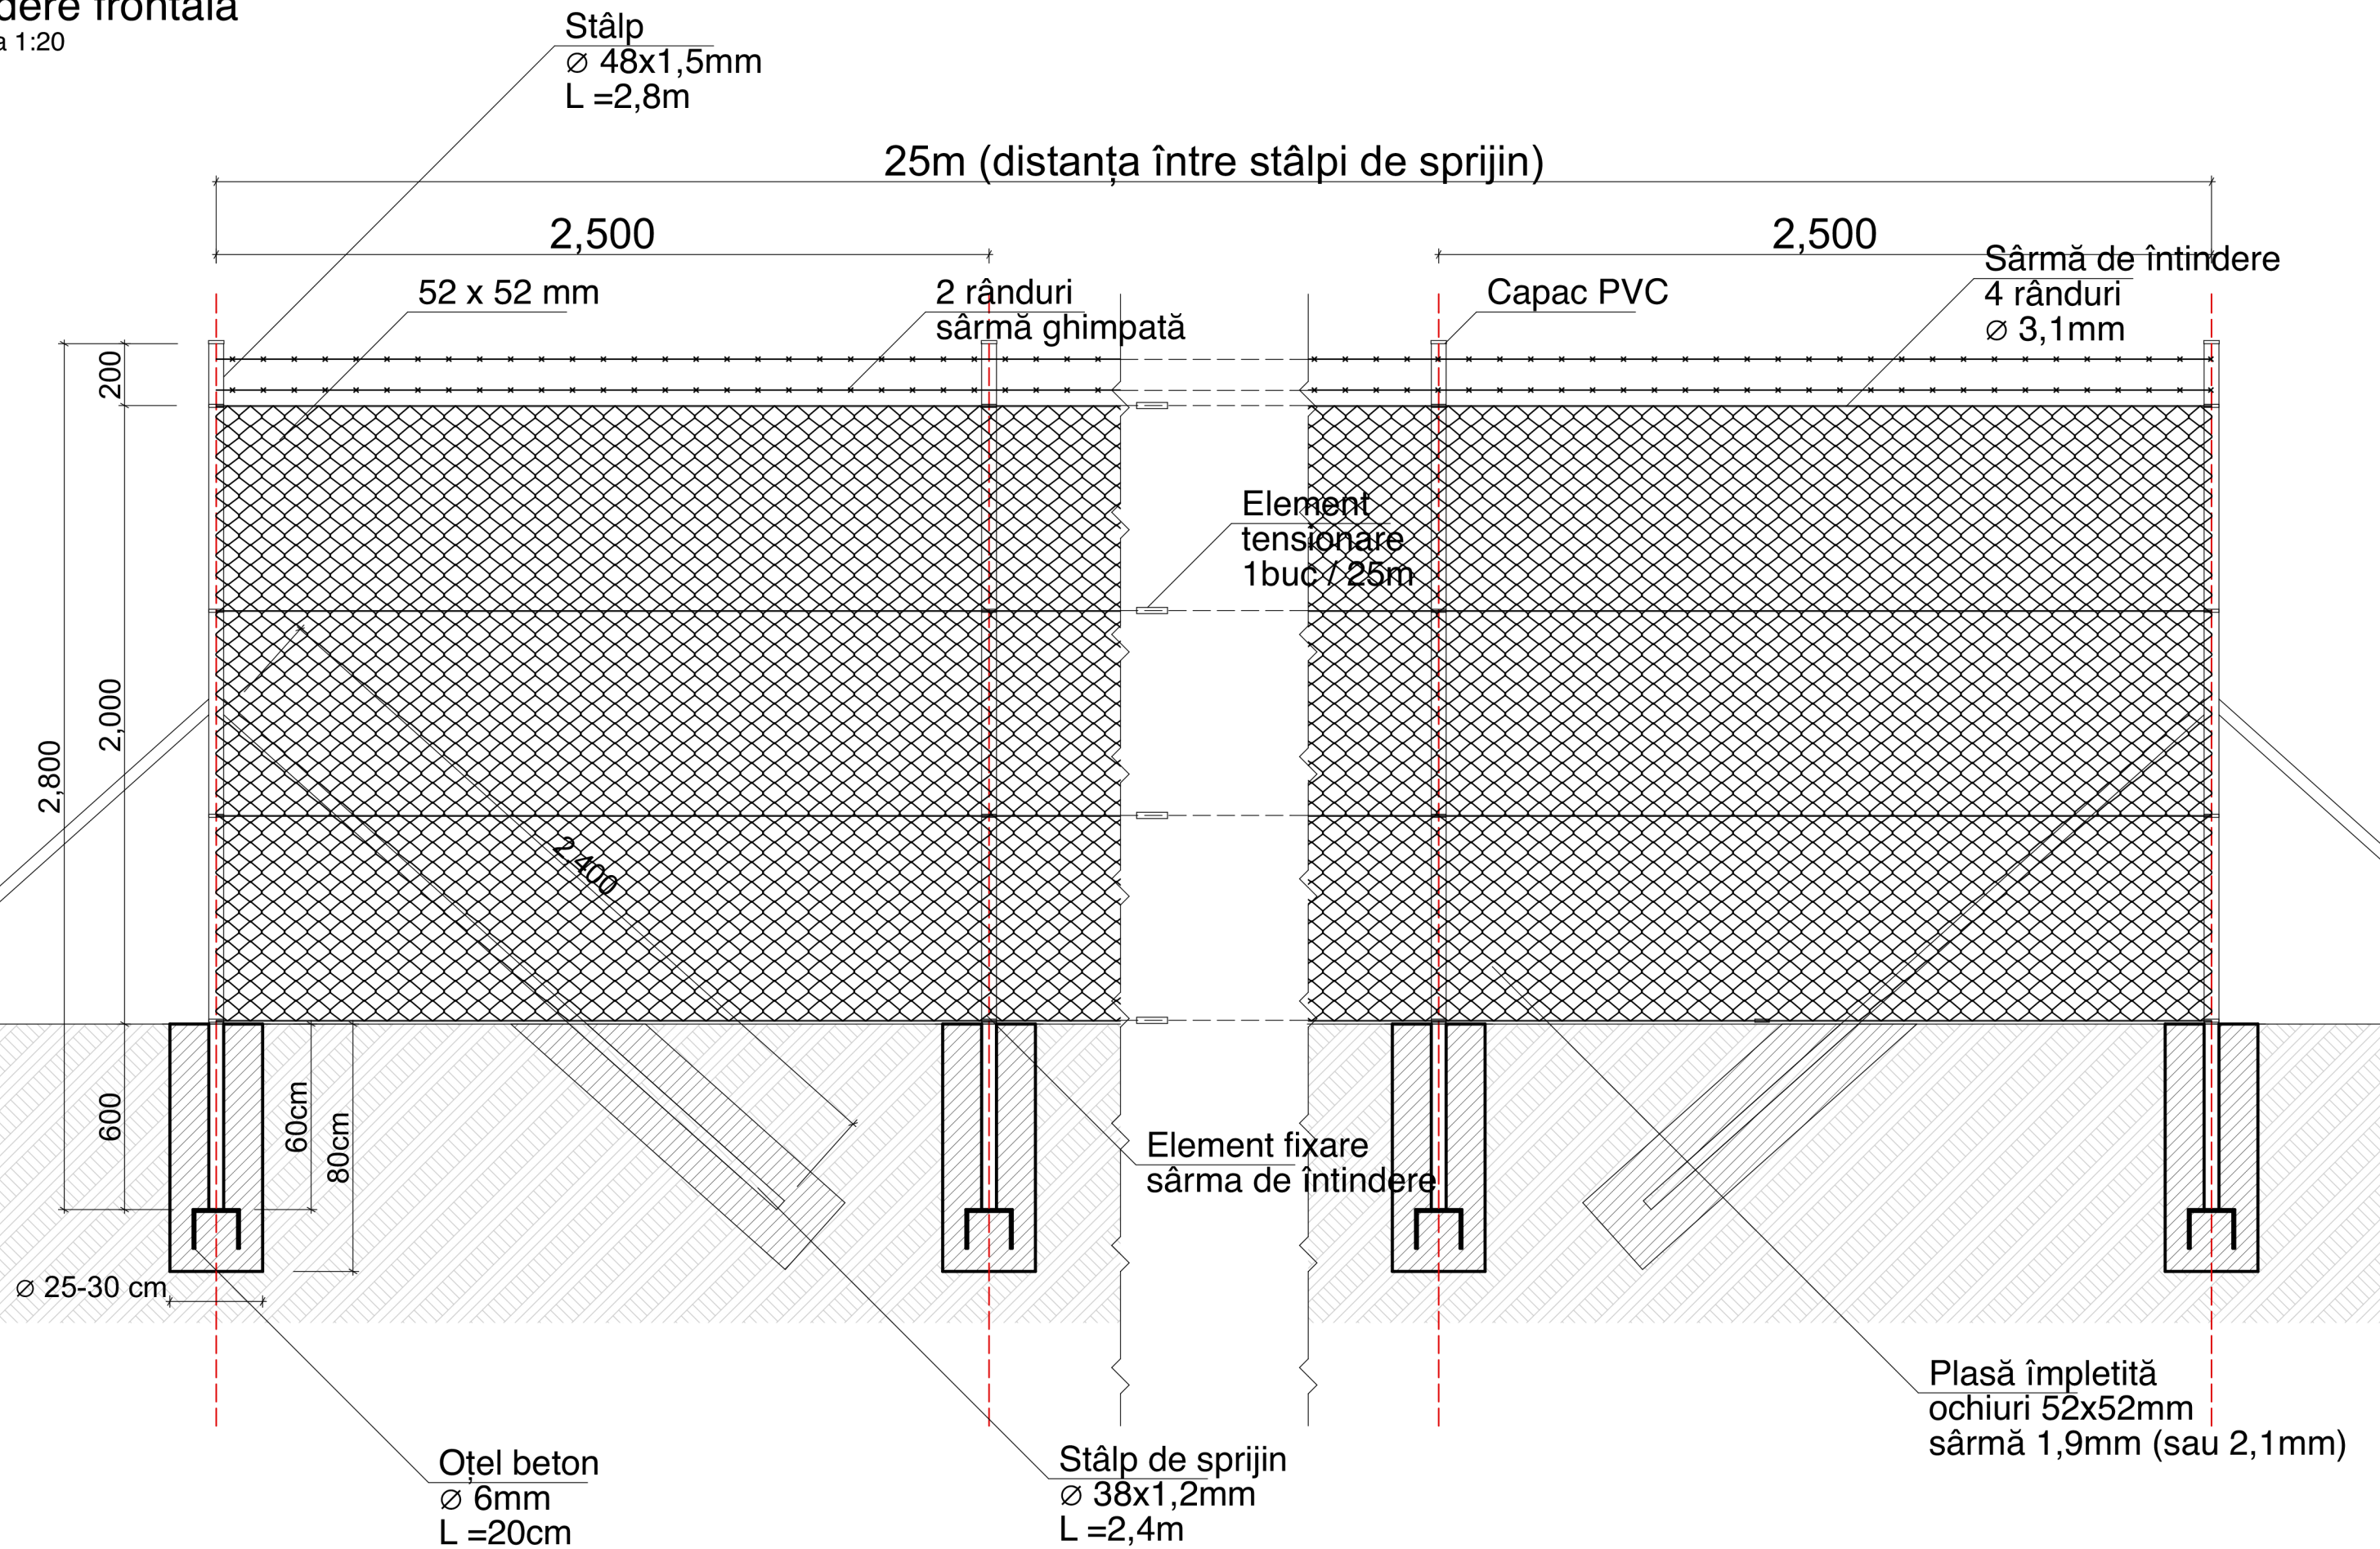

Vedere frontală

scara 1:20

Sistem de gard cu plasă împletită zincată sau plastifiată